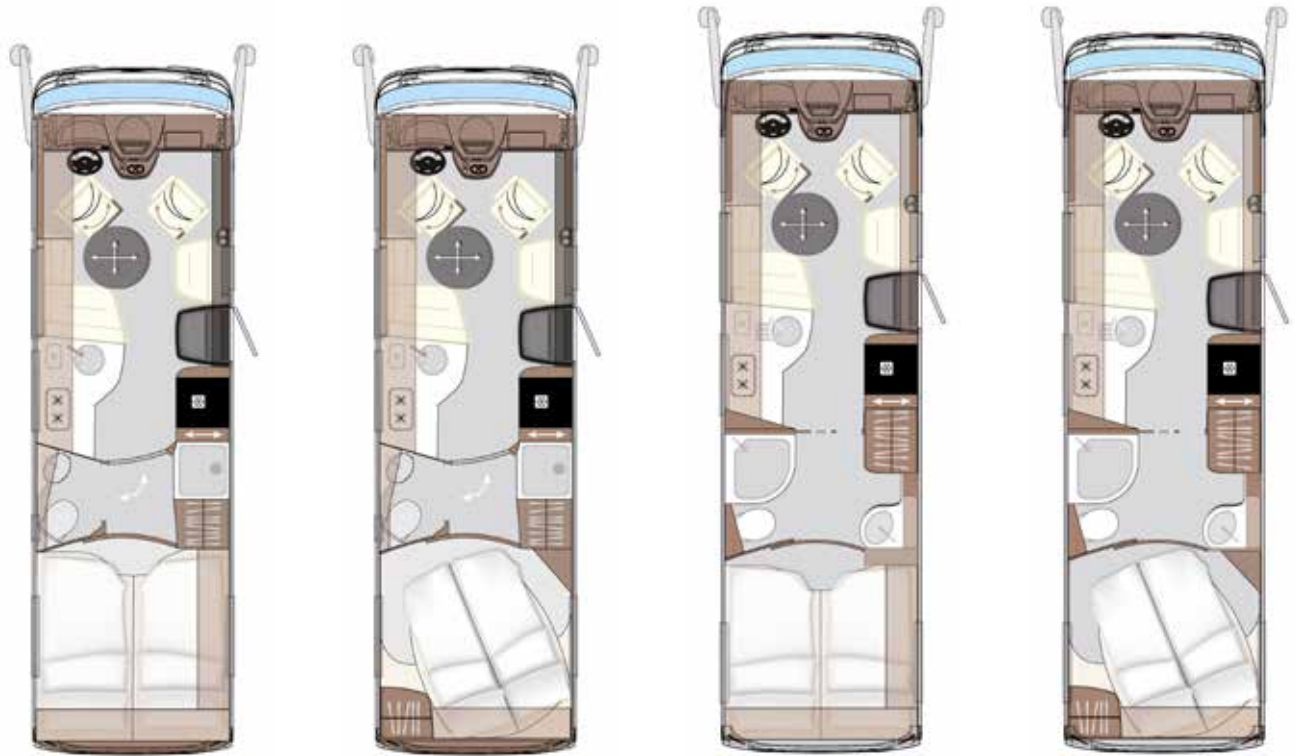

CREDO 791 LI

CREDO 791 MI

CREDO 840 LI

CREDO 840 MI

Iveco Daily	Iveco Daily	Iveco Daily	Iveco Daily
50C16	50C16	50C16	50C16
4 válec	4 válec	4 válec	4 válec
2,3 l	2,3 l	2,3 l	2,3 l
115 kW (156 HP)	115 kW (156 HP)	115 kW (156 HP)	115 kW (156 HP)
380 Nm	380 Nm	380 Nm	380 Nm
7990	7990	8490	8490
2330	2330	2330	2330
3210	3210	3210	3210
4100	4100	4500	4500
5200	5200	5200	5200
4185	4185	4265	4265
1015	1015	935	935
3500	3500	3500	3500
2 / 3 / 4	2 / 3 / 4	2 / 3 / 4	2 / 3 / 4
1320 / 925	1320 / 925	1320 / 925	1320 / 925
905 / 625	905 / 625	905 / 625	905 / 625
2 x 2000 x 1010	2 x 2000 x 800	2 x 2000 / 1010	2 x 2000 x 800
2000 x 1200	2000 x 1200	2000 x 1200	2000 x 1200
860	860	860	860
1170 x 950	1170 x 950	1170 x 950	1170 x 950
500 x 750	500 x 750	500 x 750	500 x 750
203.600,-	203.600,-	209.100,-	209.100,-