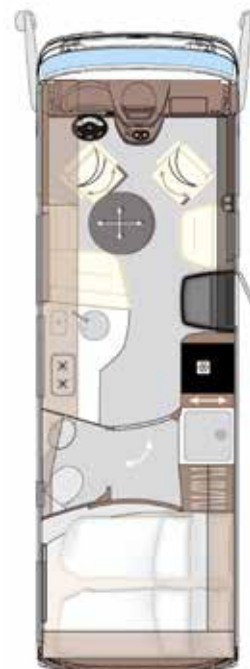

- Ukazatel stavu kapacity baterií nastavby	–	•	•
- Ukazatel hodnoty vybíjecího - nabíjecího proudu	–	•	•

TECHNICKÉ ÚDAJE

Multifunkční pohovka s jedním bezpečnostním pásem

CL Lounge s 2 sedadly s bezpečnostními pásy