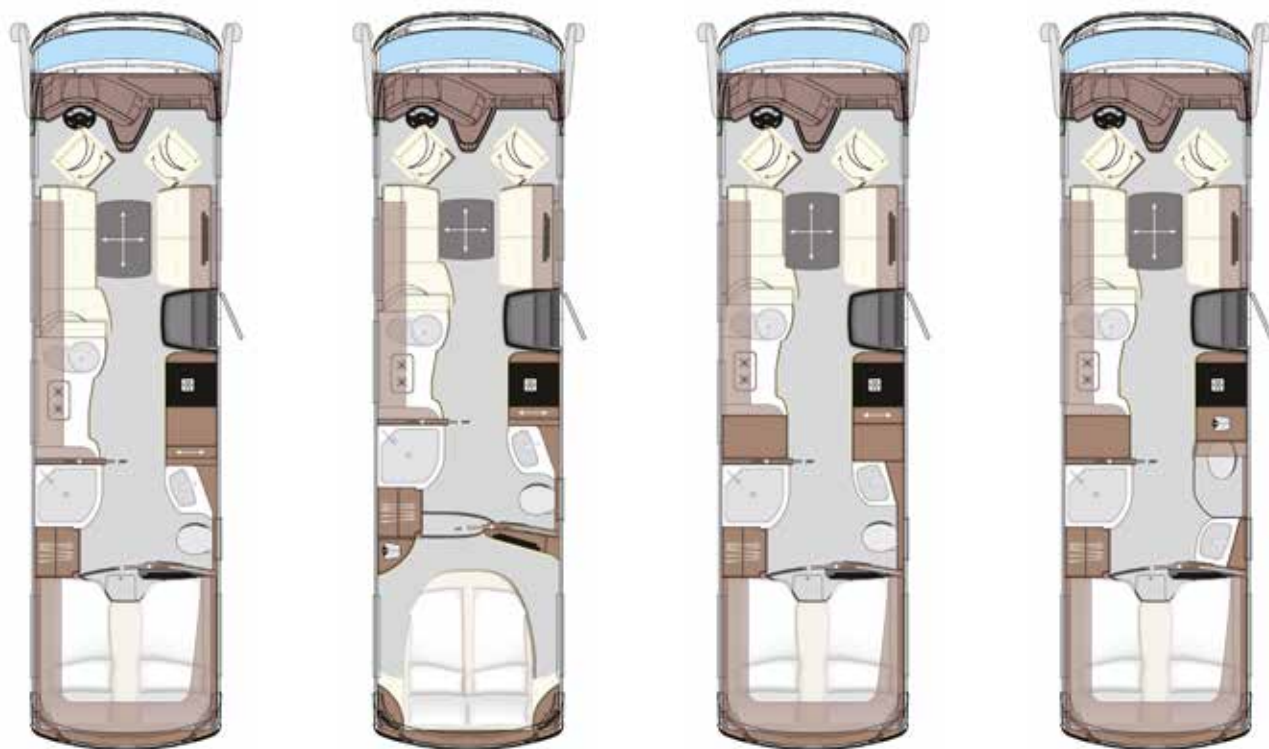

CHARISMA 910 LI

CHARISMA 910 MI

CHARISMA 910 LSI

CHARISMA 915 LSI

Iveco Daily	Iveco Daily	Iveco Daily	Iveco Daily
65C18	65C18	65C18	65C18
4 válec	4 válec	4 válec	4 válec
3,0 l	3,0 l	3,0 l	3,0 l
129 kW (175 HP)	129 kW (175 HP)	129 kW (175 HP)	129 kW (175 HP)
430 Nm	430 Nm	430 Nm	430 Nm
9270	9270	9270	9270
2420	2420	2420	2420
3540	3540	3540	3540
4900	4900	4900	4900
6500	6500	6500	6500
5675	5675	5675	5675
825	825	825	825
3500	3500	3500	3500
3 / 4 / 4 / 5	3 / 4 / 4 / 5	3 / 4 / 4 / 5	3 / 4 / 4 / 5
1900 / 865	1610 / 865	1610 / 865	1610 / 865
1300	1300	1300	1300
2 x 2000 / 1060	2000 / 1600	2 x 2000 / 1060	2 x 2000 / 1060
1980 / 1300	1980 / 1300	1980 / 1300	1980 / 1300
900	900	900	900
1250 / 1150	1250 / 1150	1250 / 1150	1250 / 1150
1250 / 1150	1250 / 1150	1250 / 1150	1250 / 1150
297.750,-	297.750,-	297.750,-	303.150,-

STANDARDNÍ VÝBAVA

CREDO

CARVER

CHARISMA