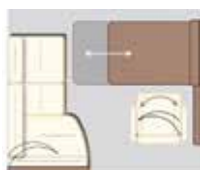

STANDARDUTSTYR

CREDO

CARVER

CHARISMA

TEKNISK DATA

CL-sittegruppe (920 G)

Barversjon (920 G)

CARVER 890 RRL