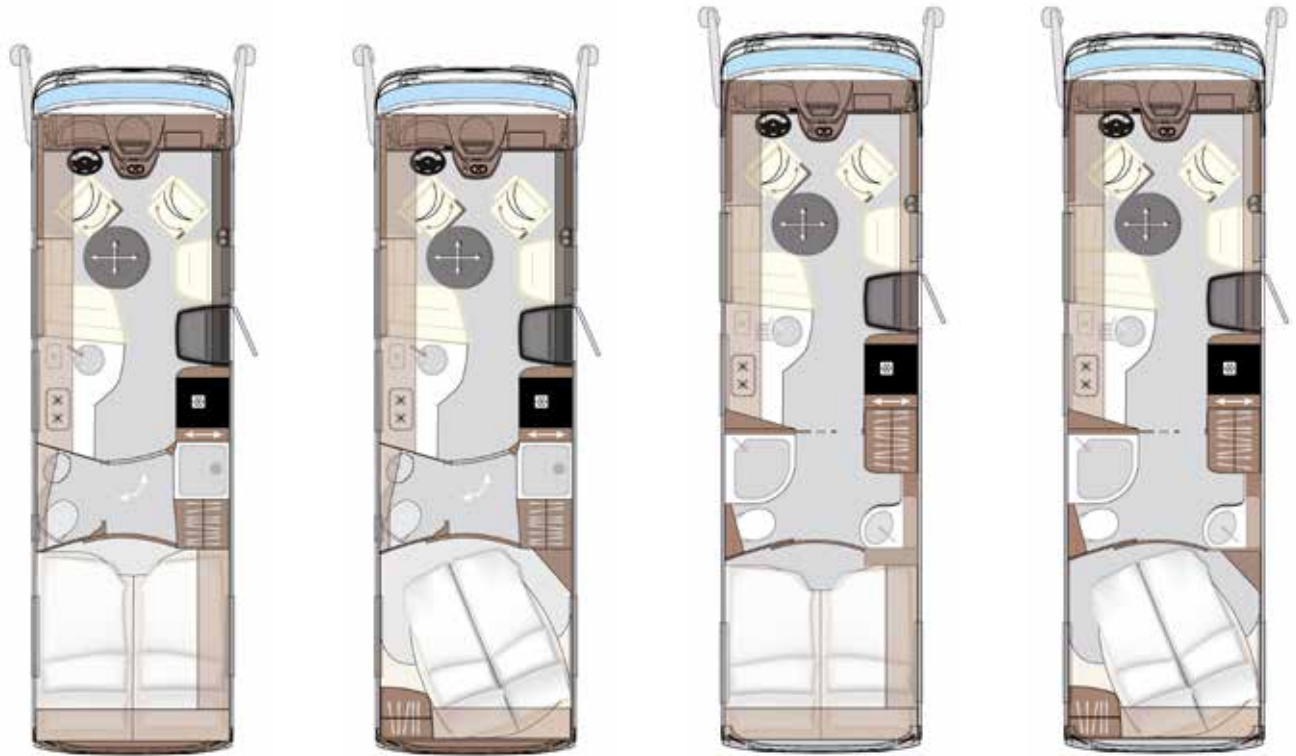

TEKNISK DATA

Multifunksjonell sofa med 1 beltekurset sete

CL-sittegruppe

CREDO 741 HI

BASISKJØRETØY	Iveco Daily
CHASSISTYPE	50C16
MOTOR (Euro VI e)	4-sylindre
SLAGVOLUM	2,3 l
EFFEKT	115 kW (156 hk)
DREIMOMENT	380 Nm
TOTAL LENGDE (mm)	7490
TOTAL BREDDE (mm)	2330
TOTAL HØYDE (mm)	3210
AKSELAVSTAND (mm)	3850
TILLAT TOTALVEKT (kg)	5200
VEKT I KJØREKLAR TILSTAND (kg)	4085
LASTKAPASITET (kg)	1115
TILHENGERVEKT MED BREMS (kg)	3500
SITTEPLASSER MED TREPUNKTS BELTE	2 / 3 / 4
VENSTRE SETE (mm)	1320 / 925
HØYRE SETE (mm)	905 / 625
SENG BAK (mm)	2000 x 1500
SENKESENG DIMENSJONER (valgfritt, mm)	2000 x 1200
HØYDE OVER SENKESENG (mm)	860
HØYRE GARASJEDØR H / B (mm)	1170 x 950
VENSTRE GARASJEDØR (VALGFRITT), H / B (mm)	500 x 750