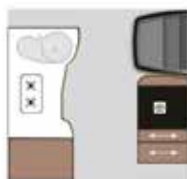

TEKNISK DATA

CL-Lounge
860 LI, 910 MI, 915 LI

Barversjon
860 LI, 910 MI, 915 LI

CL-Lounge og barversjon
860 LI, 910 MI, 915 LI

CL-Lounge
910 LI

Barversjon
910 LI

CL-Lounge og barversjon
910 LI

Skapvariant 1 (915 LSI)