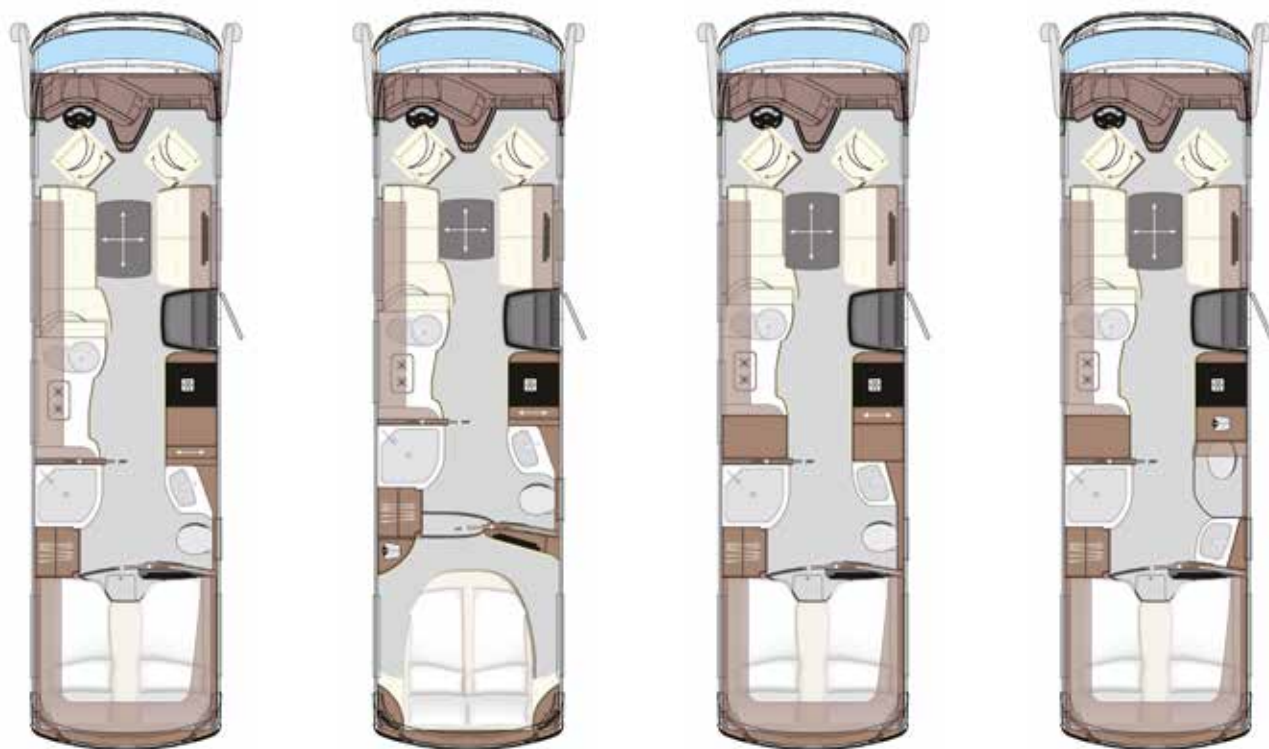

CHARISMA 910 LI

CHARISMA 910 MI

CHARISMA 910 LSI

CHARISMA 915 LSI

Iveco Daily	Iveco Daily	Iveco Daily	Iveco Daily
65C18	65C18	65C18	65C18
4-sylindre	4-sylindre	4-sylindre	4-sylindre
3,0 l	3,0 l	3,0 l	3,0 l
129 kW (175 hk)	129 kW (175 hk)	129 kW (175 hk)	129 kW (175 hk)
430 Nm	430 Nm	430 Nm	430 Nm
9270	9270	9270	9270
2420	2420	2420	2420
3540	3540	3540	3540
4900	4900	4900	4900
6500	6500	6500	6500
5675	5675	5675	5675
825	825	825	825
3500	3500	3500	3500
3 / 4 / 4 / 5	3 / 4 / 4 / 5	3 / 4 / 4 / 5	3 / 4 / 4 / 5
1900 / 865	1610 / 865	1610 / 865	1610 / 865
1300	1300	1300	1300
2 x 2000 / 1060	2000 / 1600	2 x 2000 / 1060	2 x 2000 / 1060
1980 / 1300	1980 / 1300	1980 / 1300	1980 / 1300
900	900	900	900
1250 / 1150	1250 / 1150	1250 / 1150	1250 / 1150
1250 / 1150	1250 / 1150	1250 / 1150	1250 / 1150

STANDARDUTSTYR

CREDO

CARVER

CHARISMA