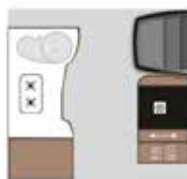

TEKNISKA DATA

CL-Lounge
860 LI, 910 MI, 915 LI

Barversion
860 LI, 910 MI, 915 LI

Barversion med CL-Lounge
860 LI, 910 MI, 915 LI

CL-Lounge
910 LI

Barversion
910 LI

Barversion med CL-Lounge
910 LI

Skåpvariant 1 (915 LSI)