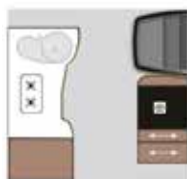

TEKNISKA DATA

CL-Lounge
860 LI, 910 MI, 915 LI

Barversion
860 LI, 910 MI, 915 LI

Barversion med CL-Lounge
860 LI, 910 MI, 915 LI

CL-Lounge
910 LI

Barversion
910 LI

Barversion med CL-Lounge
910 LI

Skåpvariant 1 (915 LSI)