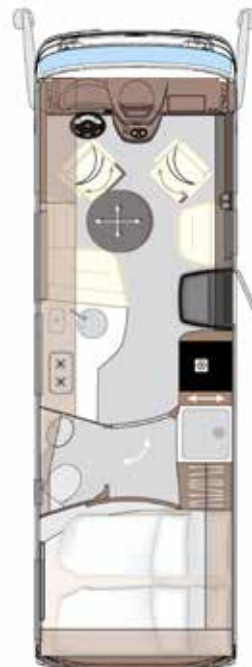

Ström och batteriförsörjning:

- Kapacitet på bodelsbatteri	–	•	•
- Aktuell laddnings-och förbrukningsström	–	•	•

TEKNISKA DATA

Multifunktionssoffa med
1x bältad sittplats

Soffa med 2 bältade platser

CREDO 741 HI